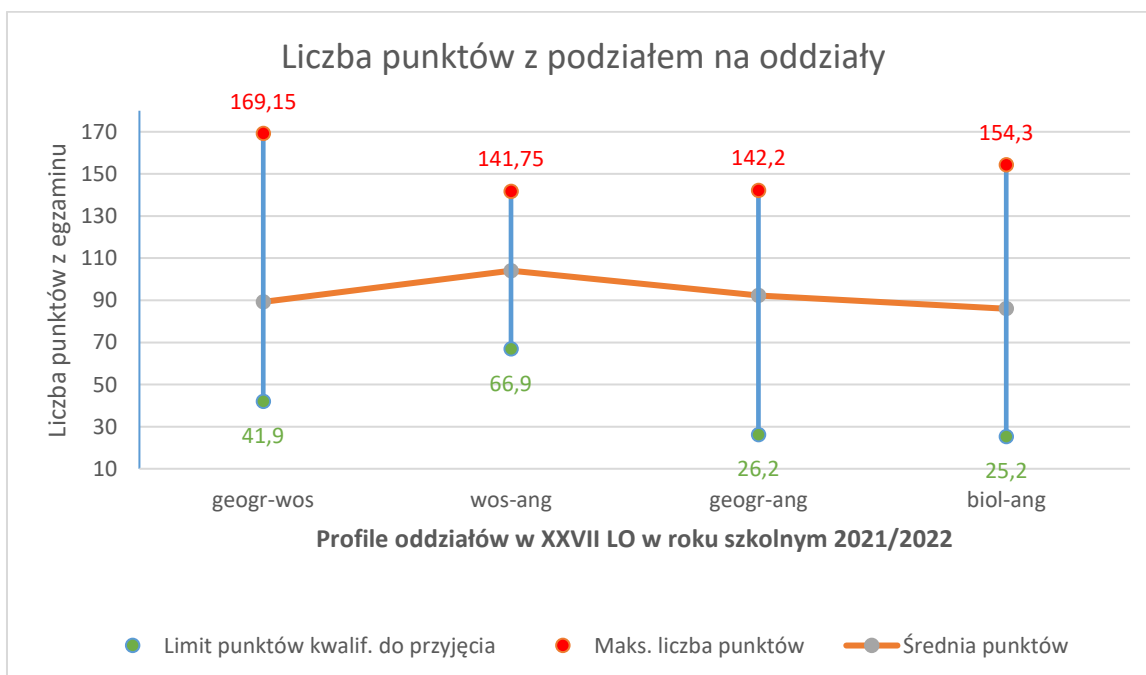

Statystyki przyjętych do klas I na rok szkolny 2021/2022

XXVII Liceum Ogólnokształcące im. Zesłańców Sybiru w Lublinie

Ul. Biedronki 13, 20-400 Lublin

Oddział/Grupa Profil Języki obce	Limit punktów kwalif. do przyjęcia	Maks. liczba punktów	Średnia punktów	Liczba laureatów i finalistów	Liczba świadectw z wyróżnieniem	Liczba uczniów
1AB geogr-wos ang-hisz, niem	41,90	169,15	89,28	0	4	30
1C wos-ang ang-hisz, niem	66,90	141,75	104,06	0	7	32
1D geogr-ang ang-hisz, niem	26,20	142,20	92,34	0	2	24
1E biol-ang ang-hisz, niem	25,20	154,30	85,98	0	3	23

Stan na 1.09.2021 r., według systemu rekrutacji elektronicznej.